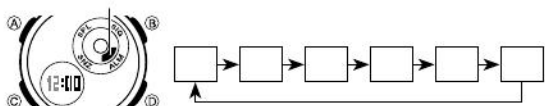

36		
OFF		
TYO		
10:00 PM		
12H		
2019 6-30		

	05:00	
	000	000
	↓ON	↓ON

CASIO®