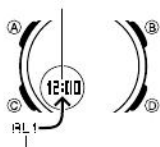

36		
OFF		
TYO		
10:00 PM		
12H		
2019 6-30		

	05:00	
	000	000
	↓ON	↓ON

CASIO®