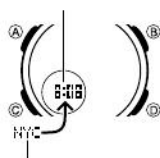

36		
OFF		
TYO		
10:00 PM		
12H		
2019 6-30		

	05:00	
	000	000
	↓ON	↓ON

CASIO®