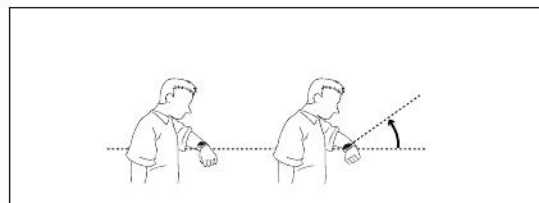

SNZ

AL1 AL2 AL3 AL4

SIG

1 3

1 3

Sub

H.SET