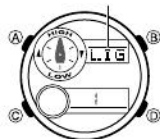

SNZ

AL1 AL2 AL3 AL4

SIG

1 3

1 3

Sub

H.SET