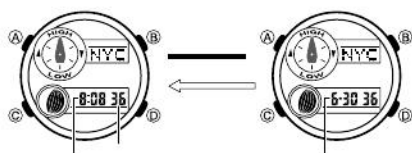

TYO: TOKYO		
OFF	ON	OFF

12H	12H	24H
36	00	
<sup>P</sup> 10:08		
20 16 6:30		
MUTE	MUTE	REV#
1	3	1

AL1 AL4  
SIG

SNZ

AL1 AL4 SNZ

SIG

SNZ

AL1 AL2 AL3 AL4