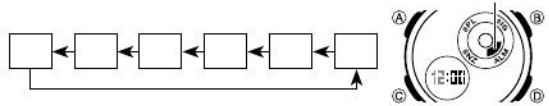

		36
		OFF
		TYO
		10:00 PM
		12H
		2019 6-30

		05:00	
		05:00	
←→	←→	05:00	
NON	NOF	NON	

✳ ◊

CASIO®