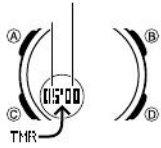

		36
		OFF
		TYO
		10:00 PM
		12H
		2019 6-30

		05:00	
		05:00	
←→	←→	05:00	
NON	NOF	NON	

✳ ◊

CASIO®