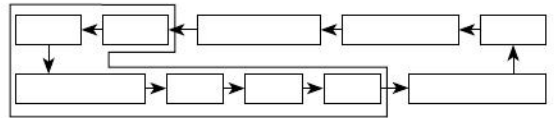

		36
		OFF
		TYO
		10:00 PM
		12H
		2019 6-30

		05:00	
		05:00	
←→	←→	05:00	
NON	NOF	NON	

✳ ◊

CASIO®