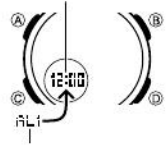

		36
		OFF
		TYO
		10:00 PM
		12H
		2019 6-30

		05:00	
		05:00	
←→	←→	05:00	
NON	NOF	NON	

✳ ◊

CASIO®