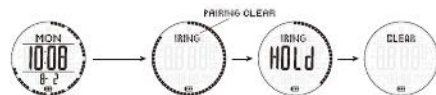

セイコーウォッチ株式会社

SEIKO

I N S T R U C T I O N S

PS
SL
DST
☺
☺

PLAN

REC
LOG
☺
☺
☺
0
+

.....

U