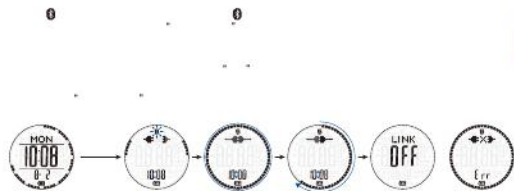

セイコーウォッチ株式会社

SEIKO

I N S T R U C T I O N S

PS
SL
DST
☺
☺

PLAN

REC
LOG
☺
☺
☺
0
+

.....

U