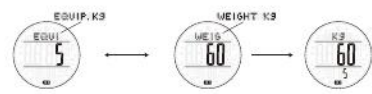

セイコーウォッチ株式会社

SEIKO

I N S T R U C T I O N S

PS
SL
DST
☺
☺

PLAN

REC
LOG
☺
☺
☺
0
+

.....

U