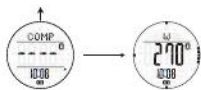

セイコーウォッチ株式会社

SEIKO

I N S T R U C T I O N S

PS
SL
DST
☺
☺

PLAN

REC
LOG
☺
☺
☺
0
+

.....

U