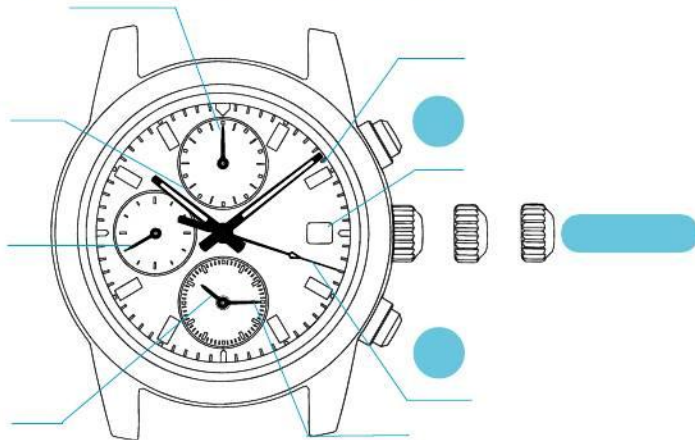


ManualsLib.com

ManualsLib.com

閣下現在已經擁有一隻，機件編號為 7T92 的精工牌指針式石英錶。在使用您的精工牌指針式石英錶以前，務請注意閱讀這本小冊子中的各項說明，並請將手冊妥加保管，以便隨時參考。

ManualsLib.com

SEIKO

-
-

ManualsLib.com

ManualsLib.com