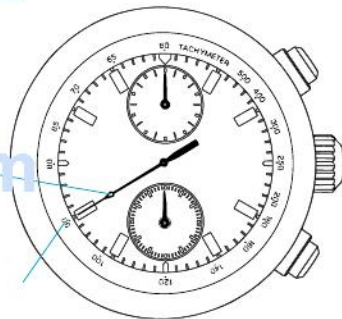

ManualsLib.com