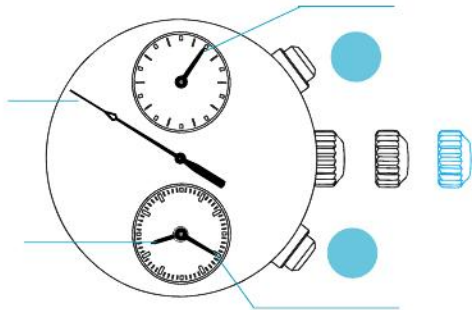

ManualsLib.com