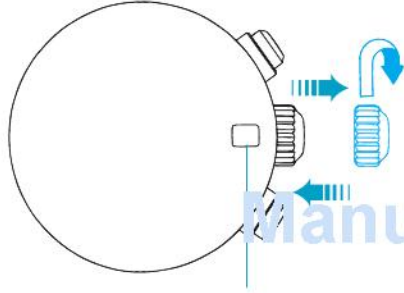

ManualsLib.com