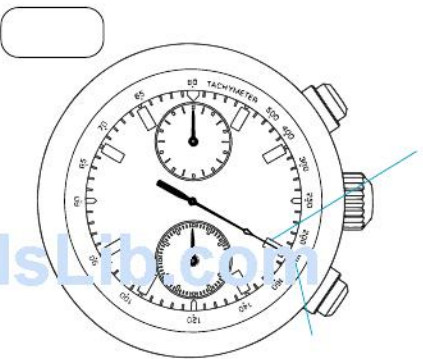

ManualsLib.com