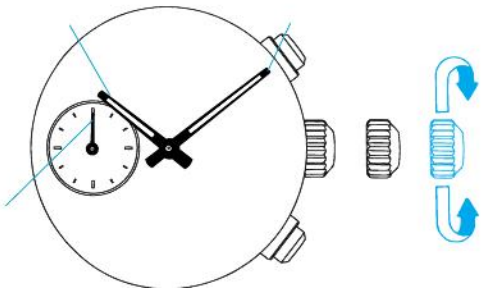


ManualsLib.com

ManualsLib.com

閣下現在已經擁有一隻，機件編號為 7T92 的精工牌指針式石英錶。在使用您的精工牌指針式石英錶以前，務請注意閱讀這本小冊子中的各項說明，並請將手冊妥加保管，以便隨時參考。

ManualsLib.com

SEIKO

-
-

ManualsLib.com

ManualsLib.com