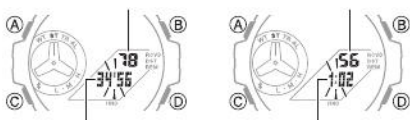

| | |
|--|--|
| | |
|--|--|

| | |
|--|--|
| | |
| | |
| | |

| |
|--|
| |
|--|

ALM → AL1

WT → NYC: NEW YORK

TMR

STW → SPL

| | |
|--|--|
| | |
| | |
| | |
| | |

| | |
|--|--|
| | |
| | |
| | |

| | |
|--|--|
| | |
| | |
| | |

| | |
|--|--|
| | |
| | |
| | |

| | |
|--|--|
| | |
| | |
| | |

[Blank line]

[Shaded bar]

[Blank line]

↓

[Blank line]

↓

[Blank line]

[Blank line]

[Shaded bar]

[Blank line]

[Shaded bar]

[Blank line]