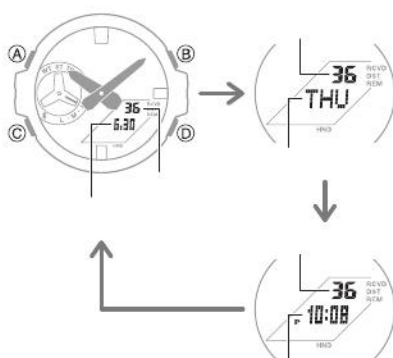

| | |
|--|--|
| | |
|--|--|

| | |
|--|--|
| | |
| | |
| | |

| |
|--|
| |
|--|

ALM → AL1

WT → NYC: NEW YORK

TMR

STW → SPL

| | |
|--|--|
| | |
| | |
| | |
| | |

| | |
|--|--|
| | |
| | |
| | |

| | |
|--|--|
| | |
| | |
| | |

| | |
|--|--|
| | |
| | |
| | |

| | |
|--|--|
| | |
| | |
| | |

[Blank line]

[Shaded bar]

[Blank line]

↓