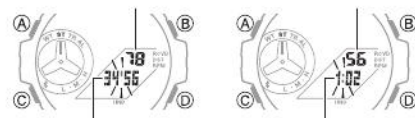

| | |
|--|--|
| | |
|--|--|

| | |
|--|--|
| | |
| | |
| | |

| |
|--|
| |
|--|

ALM → AL1

WT → NYC: NEW YORK

TMR

STW → SPL

| | |
|--|--|
| | |
| | |
| | |
| | |

| | |
|--|--|
| | |
| | |
| | |

| | |
|--|--|
| | |
| | |
| | |

| | |
|--|--|
| | |
| | |
| | |

| | |
|--|--|
| | |
| | |
| | |

[Blank line]

[Shaded bar]

[Blank line]

↓

[Blank line]

↓

[Blank line]

[Blank line]

[Shaded bar]

[Blank line]

[Shaded bar]

[Blank line]