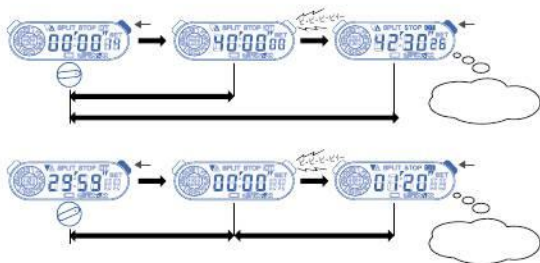

SEIKO

セイコーウオッチ株式会社

SEIKO

△

△

セイコーウオッチ株式会社

*SET

*SET

⌚ SET

⌚ SET

⌚ SET

*

⌚ SET

⌚ SET

STOP W.

△

△

*SET Q SET

#SET

#SET

#SET

Ω SET

--

Ω SET