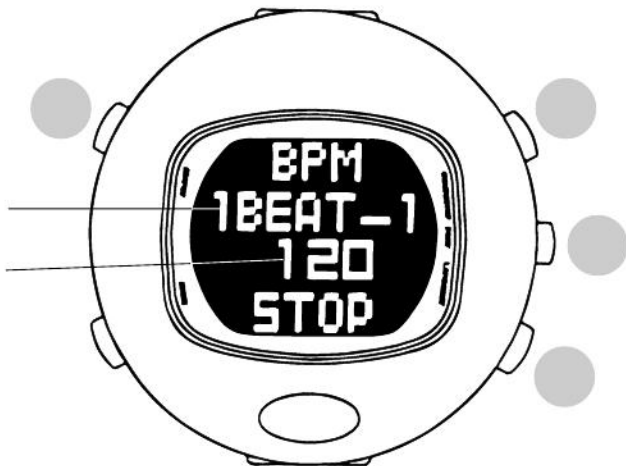

# PULSAR

---

TIME  
7-DEC  
10:08'59  
MON

TIME  
10:08'59  
MON

ALARM  
A10:09'  
A12:00' ON  
Ch. 1

•

•

•

•

•

•

•

SPRT  
0:03:10:4  
0:01:40:05  
LAP 10

•

•

•