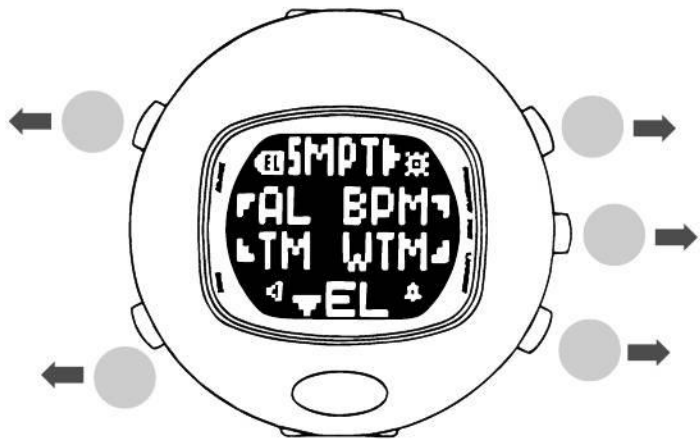

# PULSAR

---

TIME  
7-DEC  
10:08'59  
MON

TIME  
10:08'59  
MON

ALARM  
A10:09'  
A12:00' ON  
Ch. 1

•

•

•

•

•

•

•

SPRT  
0:03:10:4  
0:01:40:05  
LAP 10

•

•

•