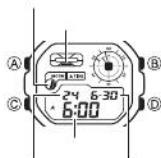

50		
DST 0F		
10:58		
20 24		
6-30		

	UTC + 9.0	
	LOB 140° E	
	INT 5:20	

0:00		
0 00		

9

- -
- -

DST OF		
8:58		

	●	●	◐	◑	○	◐	◑	●

✕