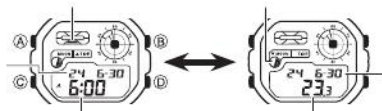

50		
DST 0F		
10:58		
20 24		
6-30		

	UTC + 9.0	
	LOB 140° E	
	INT 5:20	

0:00		
0 00		

9

- -
- -

DST OF		
8:58		

	●	●	◐	◑	○	◐	◑	●

✕