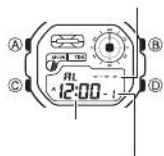

50		
DST 0F		
10:58		
20 24		
6-30		

	UTC + 9.0	
	LOB 140° E	
	INT 5:20	

0:00		
0 00		

9

- -
- -

DST OF		
8:58		

	●	●	◐	◑	○	◐	◑	●

✕