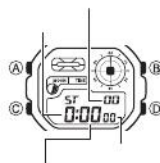

50		
DST 0F		
10:58		
20 24		
6-30		

	UTC + 9.0	
	LOB 140° E	
	INT 5:20	

0:00		
0 00		

9

- -
- -

DST OF		
8:58		

	●	●	◐	◑	○	◐	◑	●

✕