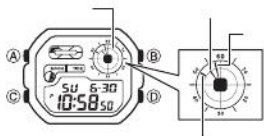

50		
DST 0F		
10:58		
20 24		
6-30		

	UTC + 9.0	
	LOB 140° E	
	INT 5:20	

0:00		
0 00		

9

- -
- -

DST OF		
8:58		

	●	●	◐	◑	○	◐	◑	●

✕