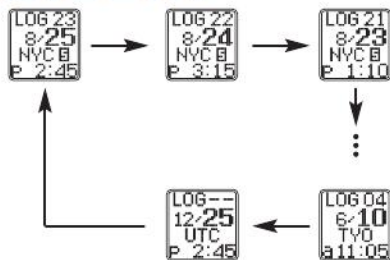

ManualsLib.com