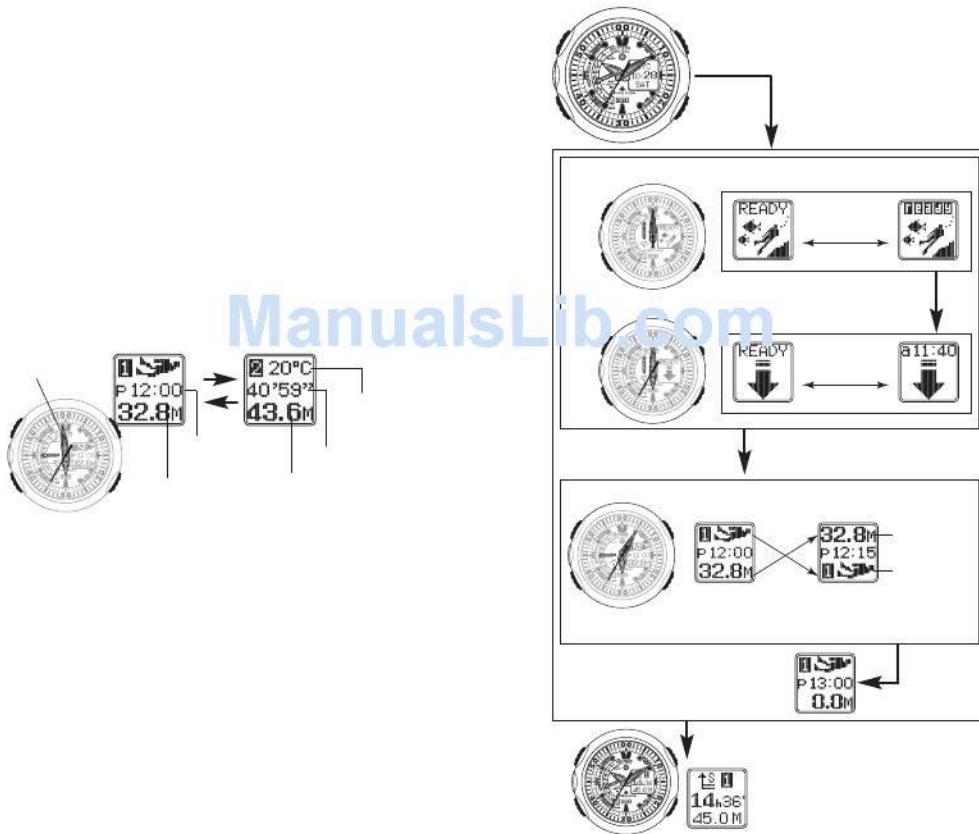

ManualsLib.com

DU-SET  
45.0M  
35'00"

DEPTH  
OFF  
05.0M

ManualsLib.com

DU-TME  
ON  
35'00"

DU-TME  
OFF  
05'00"

DEPTH  
ON  
45.0M

ManualsLib.com