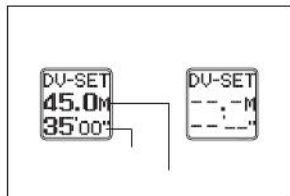

ManualsLib.com