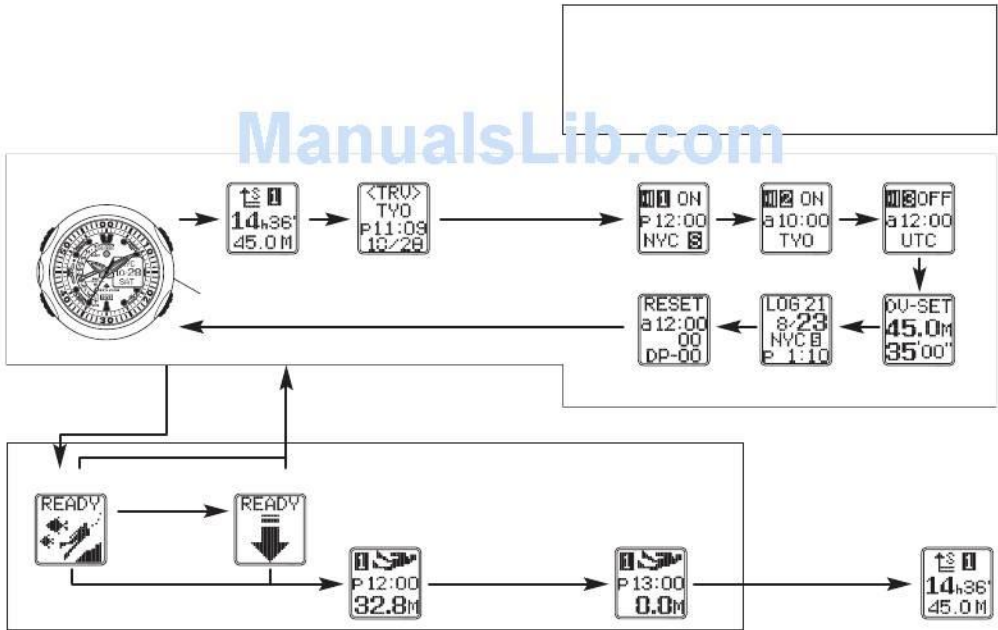

Charge

ManualsLib.com