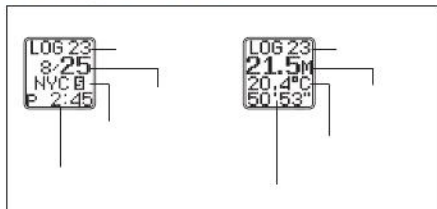

ManualsLib.com

DU-SET  
45.0M  
35'00"

DEPTH  
OFF  
05.0M

ManualsLib.com

DU-TME  
ON  
35'00"

DU-TME  
OFF  
05'00"

DEPTH  
ON  
45.0M

ManualsLib.com