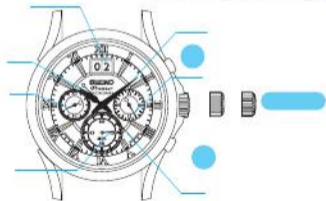

ManualsLib.com

ManualsLib.com

閣下現在已經擁有一隻，機件編號為 7T04 的精工牌指針式石英錶。在使用您的精工牌指針式石英錶以前，務請注意閱讀這本小冊子中的各項說明，並將冊子妥善加保管，以便隨時參考。

SEIKO

ManualsLib.com

ManualsLib.com

ManualsLib.com

ManualsLib.com