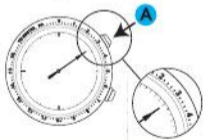

ManualsLib.com