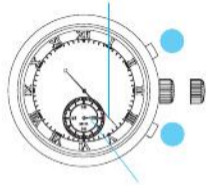

ManualsLib.com

ManualsLib.com

閣下現在已經擁有一隻，機件編號為 7T04 的精工牌指針式石英錶。在使用您的精工牌指針式石英錶以前，務請注意閱讀這本小冊子中的各項說明，並將冊子妥善加保管，以便隨時參考。

SEIKO

ManualsLib.com

ManualsLib.com

ManualsLib.com

ManualsLib.com