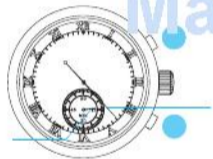

ManualsLib.com

ManualsLib.com

閣下現在已經擁有一隻，機件編號為 7T04 的精工牌指針式石英錶。在使用您的精工牌指針式石英錶以前，務請注意閱讀這本小冊子中的各項說明，並將冊子妥善加保管，以便隨時參考。

SEIKO

ManualsLib.com

ManualsLib.com

ManualsLib.com

ManualsLib.com