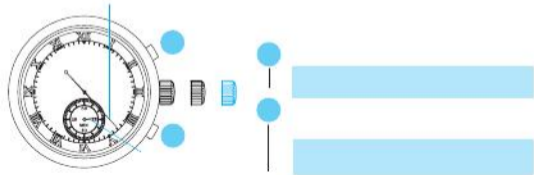

ManualsLib.com

ManualsLib.com

閣下現在已經擁有一隻，機件編號為 7T04 的精工牌指針式石英錶。在使用您的精工牌指針式石英錶以前，務請注意閱讀這本小冊子中的各項說明，並將冊子妥善加保管，以便隨時參考。

SEIKO

ManualsLib.com

ManualsLib.com

ManualsLib.com

ManualsLib.com