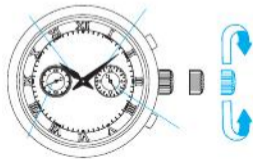

ManualsLib.com

ManualsLib.com

閣下現在已經擁有一隻，機件編號為 7T04 的精工牌指針式石英錶。在使用您的精工牌指針式石英錶以前，務請注意閱讀這本小冊子中的各項說明，並將冊子妥善加保管，以便隨時參考。

SEIKO

ManualsLib.com

ManualsLib.com

ManualsLib.com

ManualsLib.com