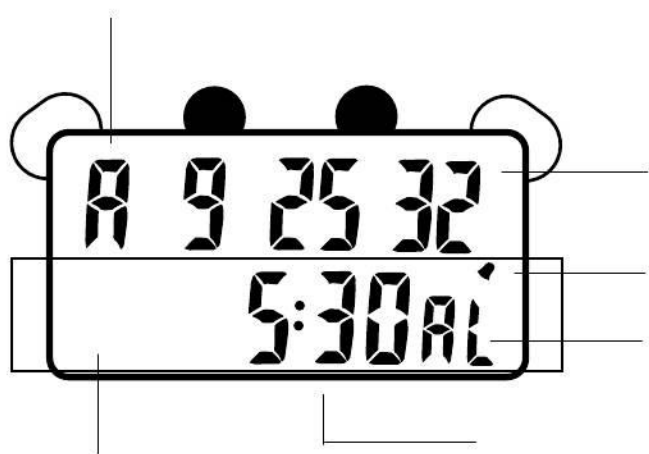

ManualsLib.com