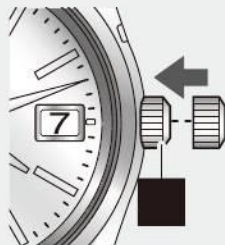

PORTUGUÊS

中文（繁体字）

中文（简体字）

--	--

Model No.AQ3*

Cal.A080

CTZ-B8165