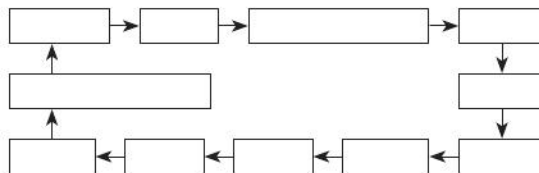

10:58

10:58

--	--	--

--	--	--

--	--	--

TYO		
AUTO		
12H		
50		
10:58 50		
6:30		

ENG	pyc	
M/D		