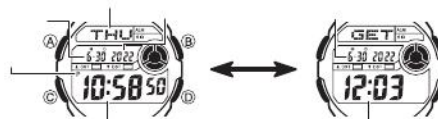

10:58

10:58

--	--	--

--	--	--

--	--	--

TYO		
AUTO		
12H		
50		
10:58 50		
6:30		

ENG	pyc	
M/D		