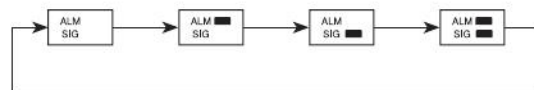

10:58

10:58

--	--	--

--	--	--

--	--	--

TYO		
AUTO		
12H		
50		
10:58 50		
6:30		

ENG	pyc	
M/D		