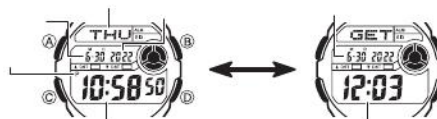

10:58

10:58

--	--	--

--	--	--

--	--	--

TYO		
AUTO		
12H		
50		
10:58 50		
6:30		

ENG	pyc	
M/D		