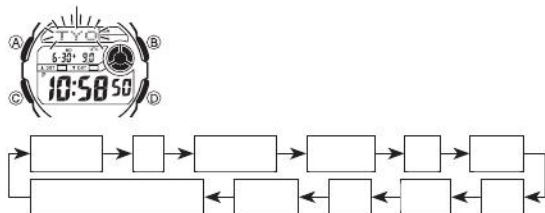

ON

GET

--	--	--

--	--	--

TYO			
AUTO	AUTO	OFF	ON
12H	12H	24H	
50		00	
2011			
10:58 00			
6:30			

ENG	ENG FRA DEU CHN JPN	ESP POR ITA PYC	
M/D			

AUTO

AUTO