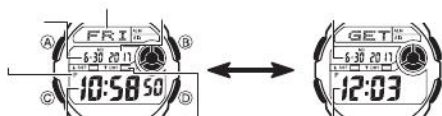

ON

GET

--	--	--

--	--	--

TYO			
AUTO	AUTO	OFF	ON
12H	12H	24H	
50		00	
2011			
10:58 00			
6:30			

ENG	ENG FRA DEU CHN JPN	ESP POR ITA PYC	
M/D			

AUTO

AUTO