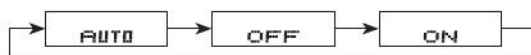

ON

GET

--	--	--

--	--	--

TYO			
AUTO	AUTO	OFF	ON
12H	12H	24H	
50		00	
2011			
10:58 00			
6:30			

ENG	ENG FRA DEU CHN JPN	ESP POR ITA PYC	
M/D			

AUTO

AUTO