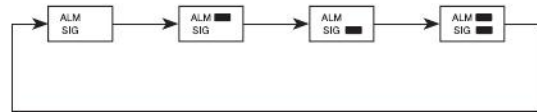

ON

GET

--	--	--

--	--	--

TYO			
AUTO	AUTO	OFF	ON
12H	12H	24H	
50		00	
2011			
10:58 00			
6:30			

ENG	ENG FRA DEU CHN JPN	ESP POR ITA PYC	
M/D			

AUTO

AUTO