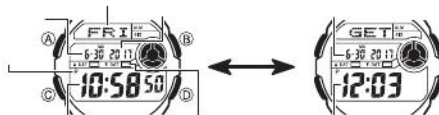

ON

GET

--	--	--

--	--	--

TYO			
AUTO	AUTO	OFF	ON
12H	12H	24H	
50		00	
2011			
10:58 00			
6:30			

ENG	ENG FRA DEU CHN JPN	ESP POR ITA PYC	
M/D			

AUTO

AUTO