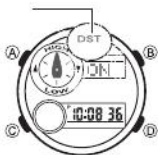

12H	24H	12H	
36		00	
<sup>P</sup> 10:08			
20 15 6:30			
MUTE	MUTE	RETP	
1	1	3	

TYO: TOKYO		
OFF	OFF	ON

N1E N1E

SNZ  
AL.1 AL.4  
SIG

SIG

AL.1 AL.4 SNZ

SNZ

AL.1 AL.2 AL.3 AL.4 SNZ