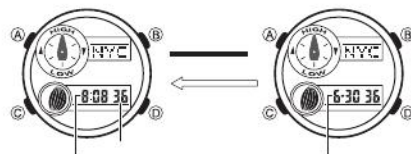

12H	24H	12H	
36		00	
<sup>P</sup> 10:08			
20 15 6:30			
MUTE	MUTE	RETP	
1	1	3	

TYO: TOKYO		
OFF	OFF	ON

N1E N1E

SNZ  
AL.1 AL.4  
SIG

SIG

AL.1 AL.4 SNZ

SNZ

AL.1 AL.2 AL.3 AL.4 SNZ