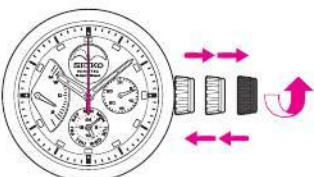

Before Use

Before Use

Before Use

Before Use

How to Set the Time, Date and Day / Month piece

How to Set the Time, Date and Day / Month piece

How to Set the Time, Date and Day / Month piece

How to Set the Time, Date and Day / Month piece