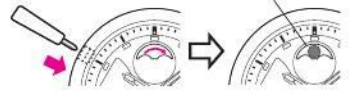

BRIGHTZ
PHOENIX

KINETIC
DIRECT DRIVE

セイコーウォッチ株式会社

SEIKO

△

△

		⚠

11011	