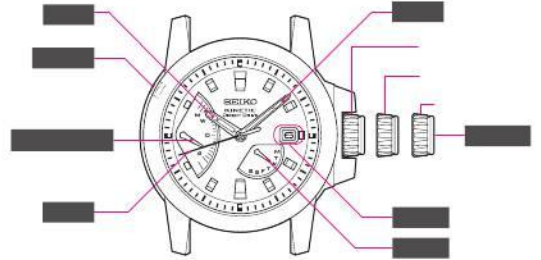

BRIGHTZ
PHOENIX

KINETIC
DIRECT DRIVE

セイコーウォッチ株式会社

SEIKO

△

△

		⚠

11011	