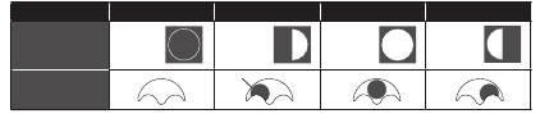

BRIGHTZ
PHOENIX

KINETIC
DIRECT DRIVE

セイコーウォッチ株式会社

SEIKO

△

△

		⚠

11011	