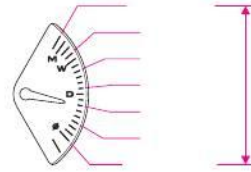

BRIGHTZ
PHOENIX

KINETIC
DIRECT DRIVE

セイコーウォッチ株式会社

SEIKO

△

△

		⚠

11011	