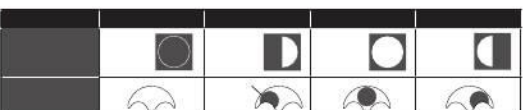

How to Set the Time, Date and Day / Month piece

How to Set the Time, Date and Day / Month piece