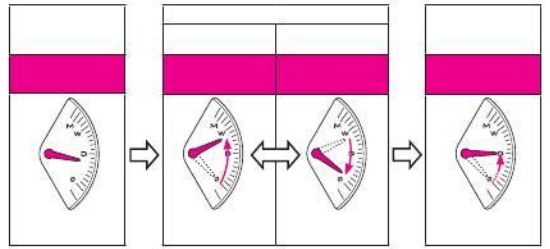

BRIGHTZ
PHOENIX

KINETIC
DIRECT DRIVE

セイコーウォッチ株式会社

SEIKO

△

△

		⚠

11011	