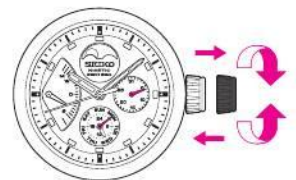

BRIGHTZ
PHOENIX

KINETIC
DIRECT DRIVE

セイコーウォッチ株式会社

SEIKO

△

△

		⚠

11011	