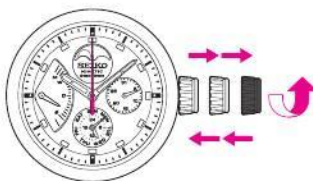

BRIGHTZ
PHOENIX

KINETIC
DIRECT DRIVE

セイコーウォッチ株式会社

SEIKO

△

△

		⚠

11011	