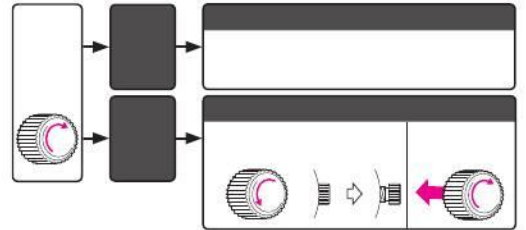

BRIGHTZ
PHOENIX

KINETIC
DIRECT DRIVE

セイコーウォッチ株式会社

SEIKO

△

△

		⚠

11011	