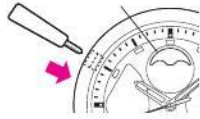

BRIGHTZ
PHOENIX

KINETIC
DIRECT DRIVE

セイコーウォッチ株式会社

SEIKO

△

△

		⚠

11011	