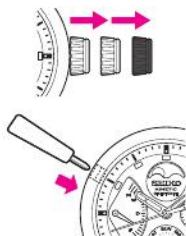

BRIGHTZ
PHOENIX

KINETIC
DIRECT DRIVE

セイコーウォッチ株式会社

SEIKO

△

△

		⚠

11011	