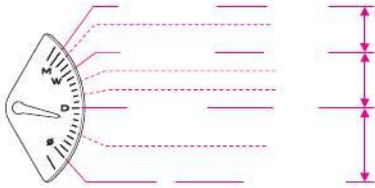

BRIGHTZ
PHOENIX

KINETIC
DIRECT DRIVE

セイコーウォッチ株式会社

SEIKO

△

△

		⚠

11011	