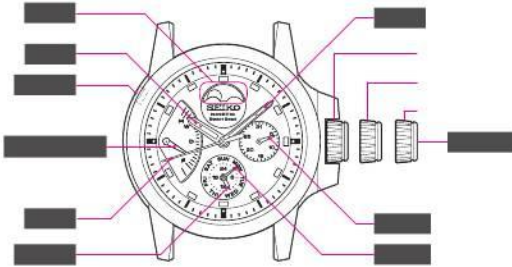

BRIGHTZ
PHOENIX

KINETIC
DIRECT DRIVE

セイコーウォッチ株式会社

SEIKO

△

△

		⚠

11011	