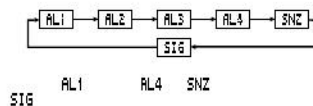

TYO: TOKYO		
OFF	OFF ON	

12H	24H	12H	
36		00	
10:08			
2012 6-30			
MUTE	REPEAT	MUTE	
f		3 f	

AL1 SNZ
SIG AL4

SNZ

AL1 AL2 AL3 AL4 SNZ

SIG

3 3 3

Sub H.SET