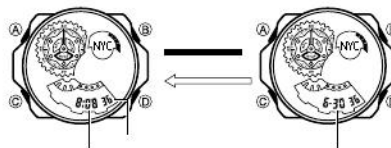

TYO: TOKYO		
OFF	OFF ON	

12H	24H	12H	
36		00	
10:08			
2012 6-30			
MUTE	REPEAT	MUTE	
f		3 f	

AL1 SNZ
SIG AL4

SNZ

AL1 AL2 AL3 AL4 SNZ

SIG

3 3 3

Sub H.SET