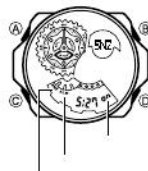

TYO: TOKYO		
OFF	OFF ON	

12H	24H	12H	
36		00	
10:08			
2012 6-30			
MUTE	REPEAT	MUTE	
f		3 f	

AL1 SNZ
SIG AL4

SNZ

AL1 AL2 AL3 AL4 SNZ

SIG

3 3 3

Sub H.SET