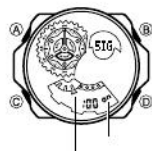

TYO: TOKYO		
OFF	OFF ON	

12H	24H	12H	
36		00	
10:08			
2012 6-30			
MUTE	REPEAT	MUTE	
f		3 f	

AL1 SNZ
SIG AL4

SNZ

AL1 AL2 AL3 AL4 SNZ

SIG

3 3 3

Sub H.SET