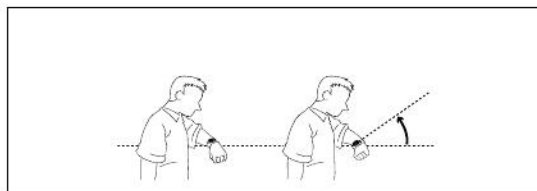

TYO: TOKYO		
OFF	OFF ON	

12H	24H	12H	
36		00	
10:08			
2012 6-30			
MUTE	REPEAT	MUTE	
f		3 f	

AL1 SNZ
SIG AL4

SNZ

AL1 AL2 AL3 AL4 SNZ

SIG

3 3 3

Sub H.SET