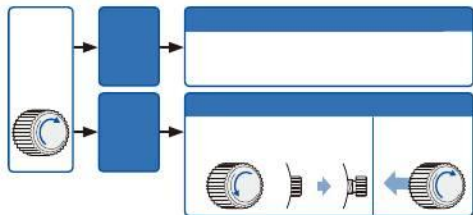

ManualsLib.com