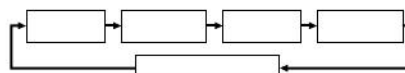

TYO		
OFF	OFF	ON

12H	12H	24H
50		00
10:58		
20 15 6:30		
MUTE KEY	KEY	MUTE
LT1	LT3	LT1
PS 00	00	OFF

01

	00 00	
	/10	

SIG
SNZ AL1 AL4 SIG

AL4 SNZ AL1

SNZ

AL4 SNZ

AL1 AL2 AL3

SIG

LT1 LT3
LT3 LT1

HML
HML

HML

MUTE

KEY ⏮
MUTE KEY ⏭