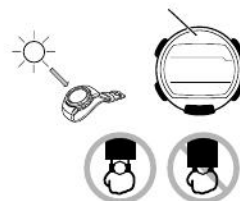

TYO		
OFF	OFF	ON

12H	12H	24H
50		00
10:58		
20 15 6:30		
MUTE KEY	KEY	MUTE
LT1	LT3	LT1
PS 00	00	OFF

01

	00 00	
	/10	

SIG
SNZ AL1 AL4 SIG

AL4 SNZ AL1

SNZ

AL4 SNZ

AL1 AL2 AL3

SIG

LT1 LT3
LT3 LT1

HML
HML

HML

MUTE

KEY ⏮
MUTE KEY ⏭