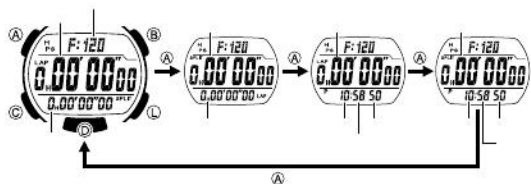

TYO		
OFF	OFF	ON

12H	12H	24H
50		00
10:58		
20 15 6:30		
MUTE KEY	KEY	MUTE
LT1	LT3	LT1
PS 00	00	OFF

01

	00 00	
	/10	

SIG
SNZ AL1 AL4 SIG

AL4 SNZ AL1

SNZ

AL4 SNZ

AL1 AL2 AL3

SIG

LT1 LT3
LT3 LT1

HML
HML

HML

MUTE

KEY ⏮
MUTE KEY ⏭