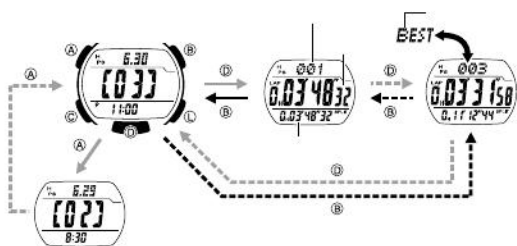

TYO		
OFF	OFF	ON

12H	12H	24H
50		00
10:58		
20 15 6:30		
MUTE KEY	KEY	MUTE
LT1	LT3	LT1
PS 00	00	OFF

01

	00 00	
	/10	

SIG
SNZ AL1 AL4 SIG

AL4 SNZ AL1

SNZ

AL4 SNZ

AL1 AL2 AL3

SIG

LT1 LT3
LT3 LT1

HML
HML

HML

MUTE

KEY ⏮
MUTE KEY ⏭