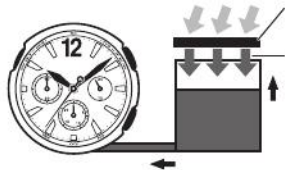

CASIO[®]

W E I G H T

表示					
使用例					