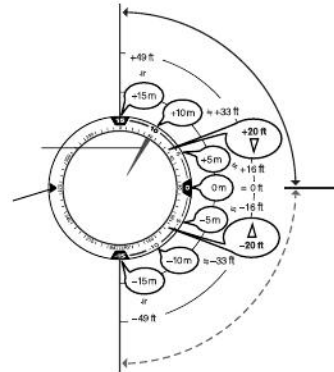

...

...

00000

00000

	LOW 	
		CHG ▶

BER		
DST ON		
24H		
50		
10:58		
2005		
6:30		

--