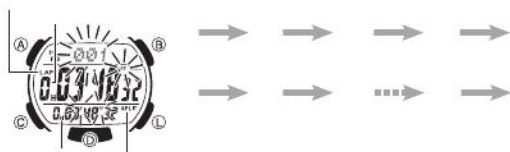

TYO		
OFF	OFF	ON
12H	24H	12H
50		00
10:58		
20 15 6-30		

MUTE KEY	KEY	MUTE
LT1	LT2	LT1
PS 00	OFF	00

01

	00 00	
	/10	

SIG
SNZ
AL1 AL4
SIG

SNZ AL1 AL4

SNZ

SNZ

AL1 AL2 AL3 AL4

SIG

LT3
LT3

LT1

LT1

HML HML HML HML

MUTE
MUTE

KEY ⬆
KEY ⬆