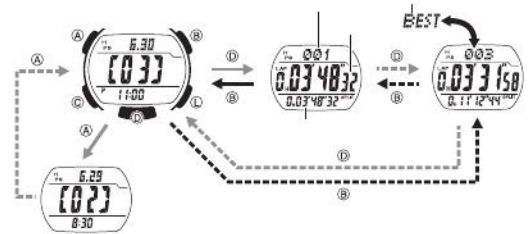

TYO		
OFF	OFF	ON
12H	24H	12H
50		00
10:58		
20 15 6-30		

MUTE KEY	KEY	MUTE
LT1	LT2	LT1
PS 00	OFF	00

01

	00 00	
	/10	

SIG
SNZ
AL1 AL4
SIG

SNZ AL1 AL4

SNZ

SNZ

AL1 AL2 AL3 AL4

SIG

LT3
LT3

LT1

LT1

HML HML HML HML

MUTE
MUTE

KEY ⬆
KEY ⬆