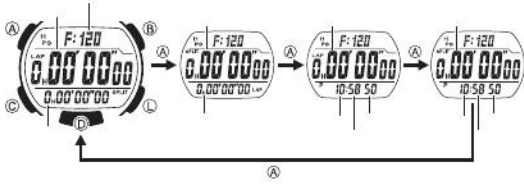

TYO		
OFF	OFF	ON
12H	24H	12H
50		00
10:58		
20 15 6-30		

MUTE KEY	KEY	MUTE
LT1	LT2	LT1
PS 00	OFF	00

01

	00 00	
	/10	

SIG
SNZ
AL1 AL4
SIG

SNZ AL1 AL4

SNZ

SNZ

AL1 AL2 AL3 AL4

SIG

LT3
LT3

LT1

LT1

HML HML HML HML

MUTE
MUTE

KEY ⬆
KEY ⬆