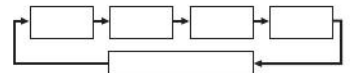

TYO		
OFF	OFF	ON
12H	24H	12H
50		00
10:58		
20 15 6-30		

MUTE KEY	KEY	MUTE
LT1	LT2	LT1
PS 00	OFF	00

01

	00 00	
	/10	

SIG
SNZ
AL1 AL4
SIG

SNZ AL1 AL4

SNZ

SNZ

AL1 AL2 AL3 AL4

SIG

LT3
LT3

LT1

LT1

HML HML HML HML

MUTE
MUTE

KEY ⬆
KEY ⬆