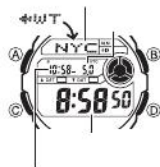

ERR

ERR

ON OFF

ON OFF

GET

TYO			
AUTO	OFF	AUTO ON	
12H		24H 12H	

50	00	
2011		
10:58 00		
6:30		
ENG	ENG FRN DEU JPN CHN	ESP POR ITA PYC
M/D		

AUTO