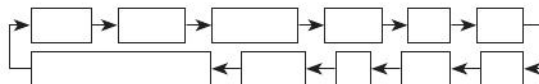

ERR

ERR

ON OFF

ON OFF

GET

TYO			
AUTO	OFF	AUTO ON	
12H		24H 12H	

50	00	
2011		
10:58 00		
6:30		
ENG	ENG FRN DEU JPN CHN	ESP POR ITA PYC
M/D		

AUTO