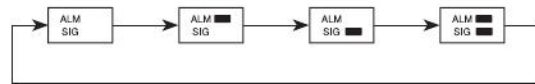

ERR

ERR

ON OFF

ON OFF

GET

TYO			
AUTO	OFF	AUTO ON	
12H		24H 12H	

50	00	
2011		
10:58 00		
6:30		
ENG	ENG FRN DEU JPN CHN	ESP POR ITA PYC
M/D		

AUTO