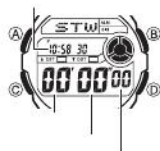

ERR

ERR

ON OFF

ON OFF

GET

TYO			
AUTO	OFF	AUTO ON	
12H		24H 12H	

50	00	
2011		
10:58 00		
6:30		
ENG	ENG FRN DEU JPN CHN	ESP POR ITA PYC
M/D		

AUTO