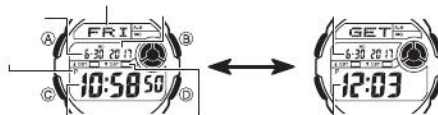

ERR

ERR

ON OFF

ON OFF

GET

TYO			
AUTO	OFF	AUTO ON	
12H		24H 12H	

50	00	
2011		
10:58 00		
6:30		
ENG	ENG FRN DEU JPN CHN	ESP POR ITA PYC
M/D		

AUTO