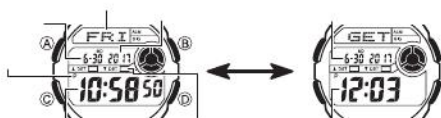

ERR

ERR

ON OFF

ON OFF

GET

TYO			
AUTO	OFF	AUTO ON	
12H		24H 12H	

50	00	
2011		
10:58 00		
6:30		
ENG	ENG FRN DEU JPN CHN	ESP POR ITA PYC
M/D		

AUTO