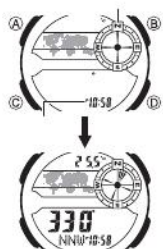

TYO		
OFF		
12H		
50		
10:58		

17		
6-30		

5