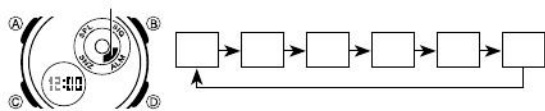

36		
OFF		
TYO		
PM 10:00		
12H		
2019.6.20		

	05:00		
	05:00	→	05:00
	MON		MON MON

--