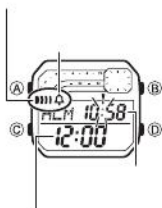

SD		
OFF		
TYO		
10:58		
FRI		
6:30		

INT1		
3:00		
→	→	

12:00		
-------	--	--