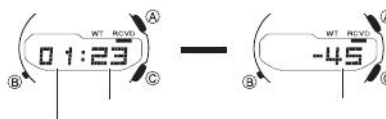

--	--	--

--	--	--

12 H	24 H	12 H	
T YO			

DST AT	off	ON	AT
SO		DD	
P 10:08			
20 11 6-30			
KE Y↓ MU TE	KE Y↓	MU TE	
EN	EN CN	DE JP	ES

AT

KE Y↓ MU TE  
 MU TE KE Y↓

---

---