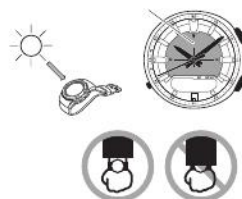

--	--	--

--	--	--

12 H	24 H	12 H	
T YO			

DST AT	off	ON	AT
SO		DD	
P 10:08			
20 11 6-30			
KE Y↓ MU TE	KE Y↓	MU TE	
EN	EN CN	DE JP	ES

AT

KE Y↓ MU TE  
 MU TE KE Y↓

---

---