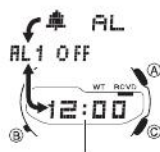

--	--	--

--	--	--

12 H	24 H	12 H	
T YO			

DST AT	off	ON	AT
SO		DD	
P 10:08			
20 11 6-30			
KE Y↓ MU TE	KE Y↓	MU TE	
EN	EN CN	DE JP	ES

AT

KE Y↓ MU TE  
 MU TE KE Y↓

---

---