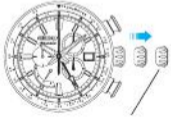

_____

_____
_____
_____
_____
_____

_____