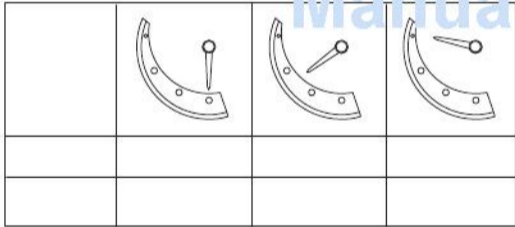

ManualsLib.com