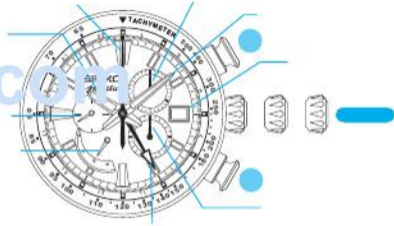

ManualsLib.com

用法說明

頁

ManualsLib.com

歡迎你購買發條驅動手錶5R86機型。為能有效的利用，請在使用發條驅動手錶之前，仔細閱讀本手冊內的各項說明，並妥善保管以備今後參考。

ManualsLib.com

ManualsLib.com

ManualsLib.com