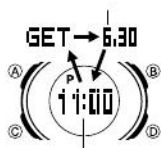

	HI	
	MI	
	LI	

■L0

■R

■R  
■R

12H		
36		
10-09		
6:30 20 18		

城市代码表