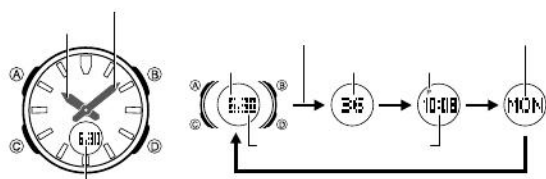

	HI	
	MI	
	LI	

■L0

■R

■R  
■R

12H		
36		
10-09		
6:30 20 18		

城市代码表