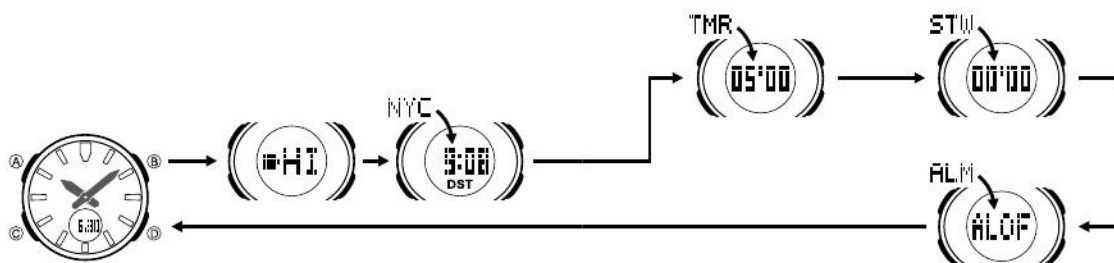

	HI	
	MI	
	LI	

■L0

■R

■R  
■R

12H		
36		
10-09		
6:30 20 18		

城市代码表