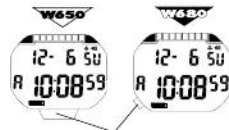

LORUS
LUMIBRITE

W650

W680