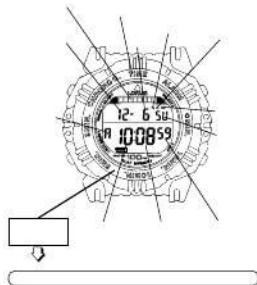

W650

W680

W650

W680

LORUS
LIFE