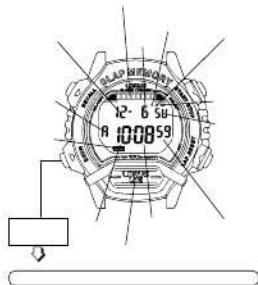

W650

W680

W650

W680

LORUS
LIFE