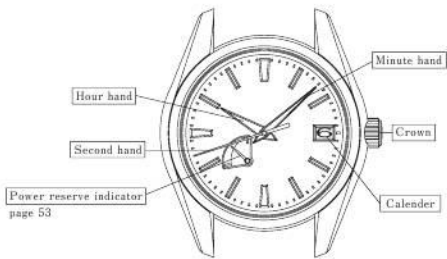

ManualsLib.com