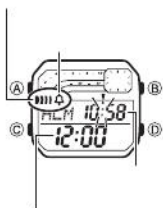

50		
OFF		
TYO		
10:58		
123		
6:30		

IHT 1		
3:00		
→	→	→

12:00		
-------	--	--

✎

✎

✎