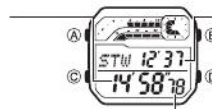

50		
OFF		
TYO		
10:58		
123		
6:30		

IHT 1		
3:00		
→	→	→

12:00		
-------	--	--

✎

✎

✎