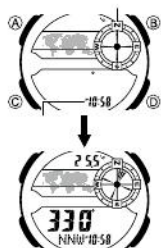

TYO		
OFF		
12H		
50		
10:58		

'17		
6:30		

5

|||||  
SNZ |||||  
△  
|||||

|||||  
△

SNZ

✕

✕