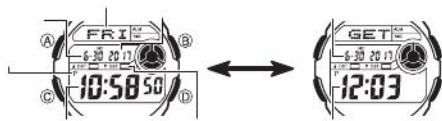

ERR  
ERR

ON OFF  
OFF ON

GET

TYO		
AUTO	OFF AUTO ON	
12H	24H 12H	

50	00	
2011 10:58 00		
6:30		
ENG	ENG FRA DEU CHN JPN	ESP POR ITA PYC
M/D		

AUTO

AUTO