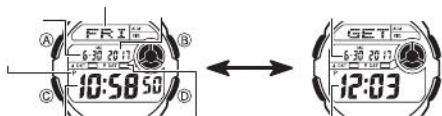

ERR  
ERR

ON OFF  
OFF ON

GET

TYO		
AUTO	OFF AUTO ON	
12H	24H 12H	

50	00	
2011 10:58 00		
6:30		
ENG	ENG FRA DEU CHN JPN	ESP POR ITA PYC
M/D		

AUTO

AUTO