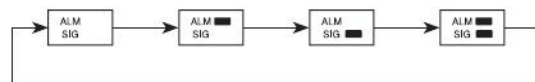

ERR  
ERR

ON OFF  
OFF ON

GET

TYO		
AUTO	OFF AUTO ON	
12H	24H 12H	

50	00	
2011 10:58 00		
6:30		
ENG	ENG FRA DEU CHN JPN	ESP POR ITA PYC
M/D		

AUTO

AUTO