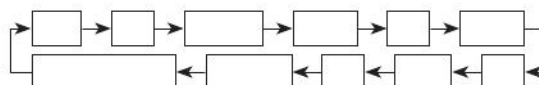

ERR  
ERR

ON OFF  
OFF ON

GET

TYO		
AUTO	OFF AUTO ON	
12H	24H 12H	

50	00	
2011 10:58 00		
6:30		
ENG	ENG FRA DEU CHN JPN	ESP POR ITA PYC
M/D		

AUTO

AUTO